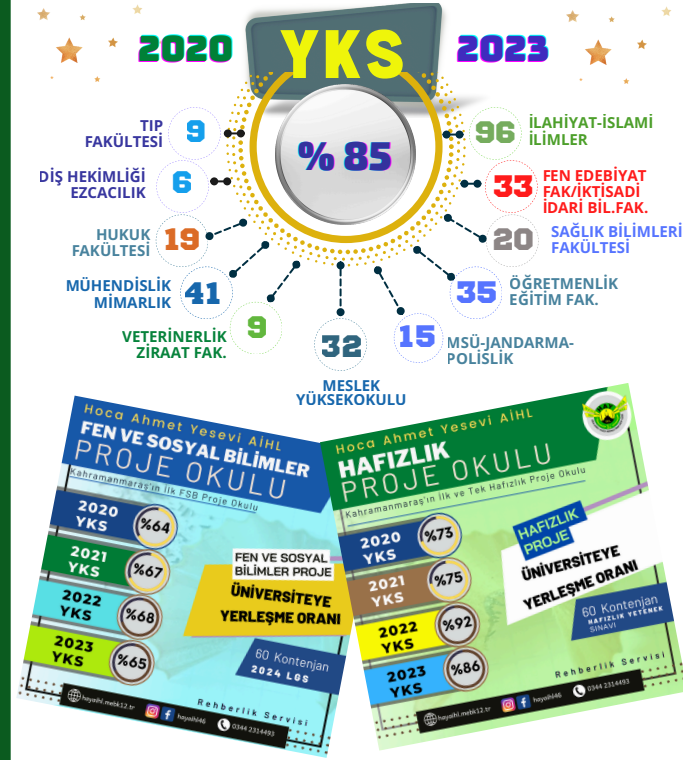

FEN VE SOSYAL BİLİMLER PROJE PROGRAMI

HOCA AHMET YESEVİ AİHL Fen ve Sosyal Bilimler Hafızlık Proje Okulu

HAYİHL LGS 2023

TERCİH KODU ▶ 60518

KONTENJAN ▶ 60

PANSİYON ▶ ERKEK

KIZ/ERKEK ▶ ERKEK

YABANCI DİL ▶ İNGİLİZCE

TABAN PUAN ▶ 271.420

YÜZDELİK DİLİM ▶ % 49,62

LGS Sınav puanına göre, **60 erkek öğrenci** alan programımızda öğrencilerimiz **30' ar kişilik, 2 sınıfta** eğitim öğretimlerine devam etmektedir. **9.10. sınıflarda** okula uyum, temel eğitim, sosyal, kültürel, sportif faaliyetlerle yoğun bir program uygulanmaktadır. 10.sınıfın 2.dönemi alan(ders) seçimleri yapılarak 11. sınıfta seçtikleri alanda eğitim görmektedir. **11. ve 12. sınıflarda** YKS'ye hazırlık çalışmalarını kapsamında çalışmalar yapılmaktadır.

LGS TABAN-TAVAN PUANLAR

	2018 LGS	2019 LGS	2020 LGS	2021 LGS	2022 LGS	2023 LGS
TAVAN PUAN	438,814	427,827	398,745	367,721	394,263	377,382
TAVAN YÜZDELİK	% 0,53	% 7,69	% 8,08	% 10,74	% 10,94	% 19,67
TABAN PUAN	307,492	359,262	343,375	302,660	331,437	271,420
TABAN YÜZDELİK	% 18,69	% 23,25	% 21,61	% 26,30	% 26,55	% 49,62
KONTENJAN	90	90	90	60	60	60+4

LGS sınav puanlarına göre, Kahramanmaraş'ın ilçeleri ile çevre illerden öğrenciler okulumuza tercih etmektedir. Ayrıca hem ortaokul hem de İmam Hatip Ortaokulundan öğrenciler okulumuza yerleşmektedir. 2023 LGS de Fen ve Sosyal Bilimler programına yerleşen öğrencilerimizin % 72' i ortaokul, %28'i İHO öğrencilerinden oluşmaktadır.

AKADEMİK BAŞARIMIZ

Okulumuz, 2020-2023 YKS sınavlarında Türkiye'nin değişik üniversitelerine, farklı bölümlere öğrenciler yerleştirerek büyük bir başarı göstermiştir. Öğrencilerimizin okulumuza yerleştikleri LGS puanlarını, YKS yüzdeleri ile daha yükseğe çekerek öğrencilerimizi akademik başarı alanında etkin rehberlik hizmetleri ile desteklemekteyiz.

2019 LGS'DEN HAYİHL 2023 YKS'YE

Öğrencilerimizin Okulumuza Yerleşme LGS Yüzdeleri Neydi YKS Yüzdeleri Nasıl Olmuştu?

ADI-SOYADI	LGS Yüzdeleri	YKS Yüzdeleri	Türkiye YKS Derecesi	ADI-SOYADI	LGS Yüzdeleri	YKS Yüzdeleri	Türkiye YKS Derecesi
H**** B**** FSB Proje	%12,4	%5,6	84.718 SAY	H**** Y**** FSB Proje	%15,6	%4	60.392 SAY
M**** Y**** FSB Proje	%13,3	%4,7	70.564 SAY	M**** K**** Hafızlık Proje	%38,1	%0,1	1.011 SÖZ
A**** A**** FSB Proje	%13,4	%0,8	12.806 SAY	C**** P**** FSB Proje	%18,1	%2,8	44.741 SÖZ
H**** A**** Hafızlık Proje	%6,0	%1,4	22.367 SÖZ	H**** C**** Hafızlık Proje	%71,8	%4,3	67.258 SÖZ
Y**** Y**** FSB Proje	%19,2	%0,8	14.954 EA	B**** P**** FSB Proje	%19,3	%1	15.872 SÖZ